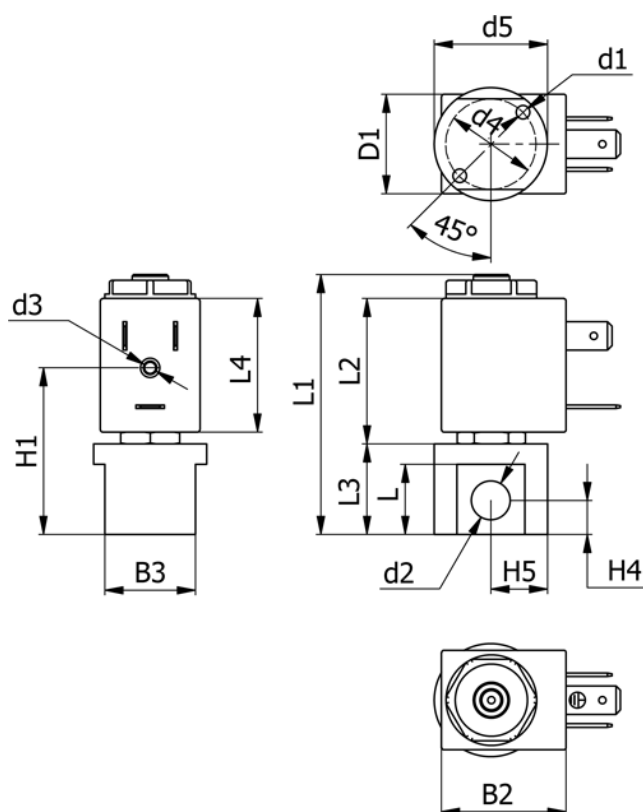

Varenummer: 588N2B116XT0411

Beskrivelse: Magnetventil type N2B116.XT0.411 2/2 NC
24 VAC 50HZ dyse 1,6 hus i Rustfast AISI 316 Portstr. G1/8"

Mål

B2 = 29	Flow = 1.1	L4 = 29.5
B3 = 20	H1 = 38.1	Lysning = 1.6
d1 = M4x10	H4 = 7.5	Spænding = 24 VAC 50HZ
D1 = 22	H5 = 12.5	Ventilfunktion = 2/2 NC
d2 = G1/8"	L = 15.5	
d3 = M3x4	L1 = 57.7	
d4 = ø19	L2 = 32.1	
d5 = ø25	L3 = 21.5	